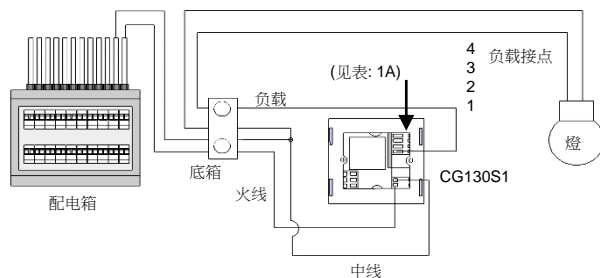

1. CG130S1xx, 單路開關
2. CG130S2xx, 兩路開關
3. CG130S4xx, 四路開關
4. CG130DMxx, 單路調光器
5. CG130DM2xx, 兩路調光器

接线图

情况1：火线，零线和负载线已准备在墙盒内
注：负载的中线紧密相连接到CG130的中线点。

情况2：中线已准备在天花板上。
注：负载的中线紧密相连接到CG130的中线点。

表: 1A

负载接桌->	1	2	3	4
CG130S1 單路開關	负载1	NC	NC	NC
CG130S2 兩路開關	负载1	负载2	NC	NC
CG130S4 四路開關	负载1	负载2	负载3	负载4
CG130DM 單路調光器	负载1	NC	NC	NC
CG130DM2 兩路調光器	负载1	负载2	NC	NC
CG130S2-CCP 單路窗簾控制開關	马达 1前向	马达 1后向	NC	NC
CG130S4-CCP 兩路窗簾控制開關	马达 1前向	马达 1后向	马达 2前向	马达 2后向