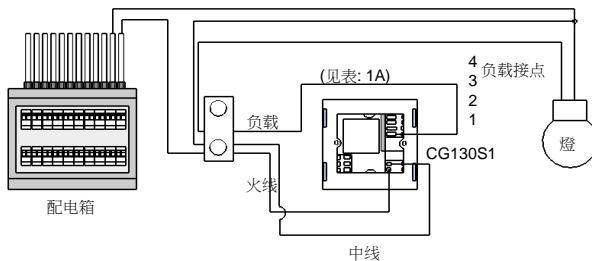

1. CG130S1xx, 單路開關
2. CG130S2xx, 兩路開關
3. CG130S4xx, 四路開關
4. CG130DMxx, 單路調光器
5. CG130DM2xx, 兩路調光器

接线图

情况1：火线，零线和负载线已准备在墙盒内
注：负载的中线紧密相连接到CG130的中线点。

情况2：中线已准备在天花板上。
注：负载的中线紧密相连接到CG130的中线点。

表: 1A

负载接桌->	1	2	3	4
CG130S1 單路開關	负载1	NC	NC	NC
CG130S2 兩路開關	负载1	负载2	NC	NC
CG130S4 四路開關	负载1	负载2	负载3	负载4
CG130DM 單路調光器	负载1	NC	NC	NC
CG130DM2 兩路調光器	负载1	负载2	NC	NC
CG130S2-CCP 單路窗簾控制開關	马达 1前向	马达 1后向	NC	NC
CG130S4-CCP 兩路窗簾控制開關	马达 1前向	马达 1后向	马达 2前向	马达 2后向