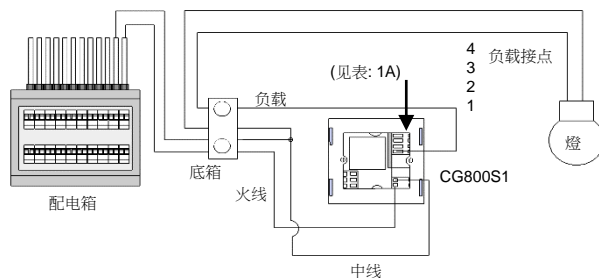

1. CG800S1xx, 單路開關
2. CG800S2xx, 兩路開關
3. CG800S4xx, 四路開關
4. CG800DMxx, 單路調光器
5. CG800DM2xx, 兩路調光器

接线图

情况1：火线，零线和负载线已准备在墙盒内
注：负载的中线紧密相连接到CG800的中线点。

情况2：中线已准备在天花板上。
注：负载的中线紧密相连接到CG800的中线点。

表: 1A

负载接桌->	1	2	3	4
CG100S1 單路開關	负载1	NC	NC	NC
CG100S2 兩路開關	负载1	负载2	NC	NC
CG100S4 四路開關	负载1	负载2	负载3	负载4
CG800DM 單路調光器	负载1	NC	NC	NC
CG800DM2 兩路調光器	负载1	负载2	NC	NC
CG800S2-CCP 單路窗簾控制開關	马达 1前向	马达 1后向	NC	NC
CG800S4-CCP 兩路窗簾控制開關	马达 1前向	马达 1后向	马达 2前向	马达 2后向