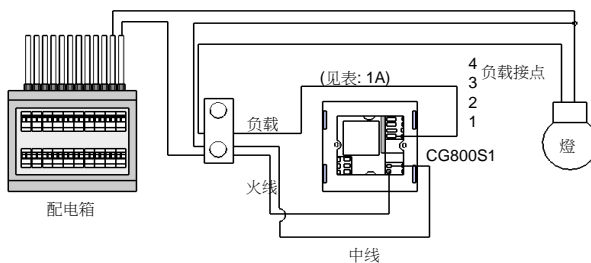

1. CG800S1xx, 單路開關
2. CG800S2xx, 兩路開關
3. CG800S4xx, 四路開關
4. CG800DMxx, 單路調光器
5. CG800DM2xx, 兩路調光器

接线图

情况1：火线，零线和负载线已准备在墙盒内
注：负载的中线紧密相连接到CG800的中线点。

情况2：中线已准备在天花板上。
注：负载的中线紧密相连接到CG800的中线点。

表: 1A

负载接桌->	1	2	3	4
CG100S1 單路開關	负载1	NC	NC	NC
CG100S2 兩路開關	负载1	负载2	NC	NC
CG100S4 四路開關	负载1	负载2	负载3	负载4
CG800DM 單路調光器	负载1	NC	NC	NC
CG800DM2 兩路調光器	负载1	负载2	NC	NC
CG800S2-CCP 單路窗簾控制開關	马达 1前向	马达 1后向	NC	NC
CG800S4-CCP 兩路窗簾控制開關	马达 1前向	马达 1后向	马达 2前向	马达 2后向